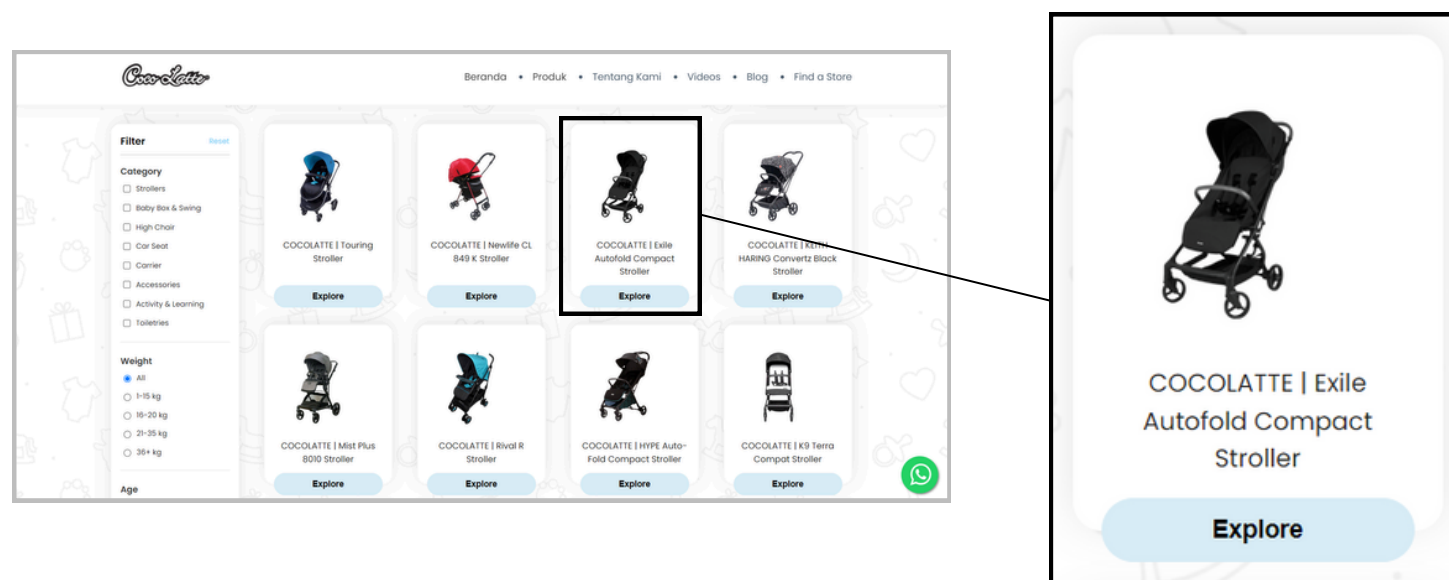

How to Shop

1

Pilih menu "Produk"

2

Menekan tombol "Explore" pada produk pilihan Anda

3

Click *marketplace* pilihan Anda

4